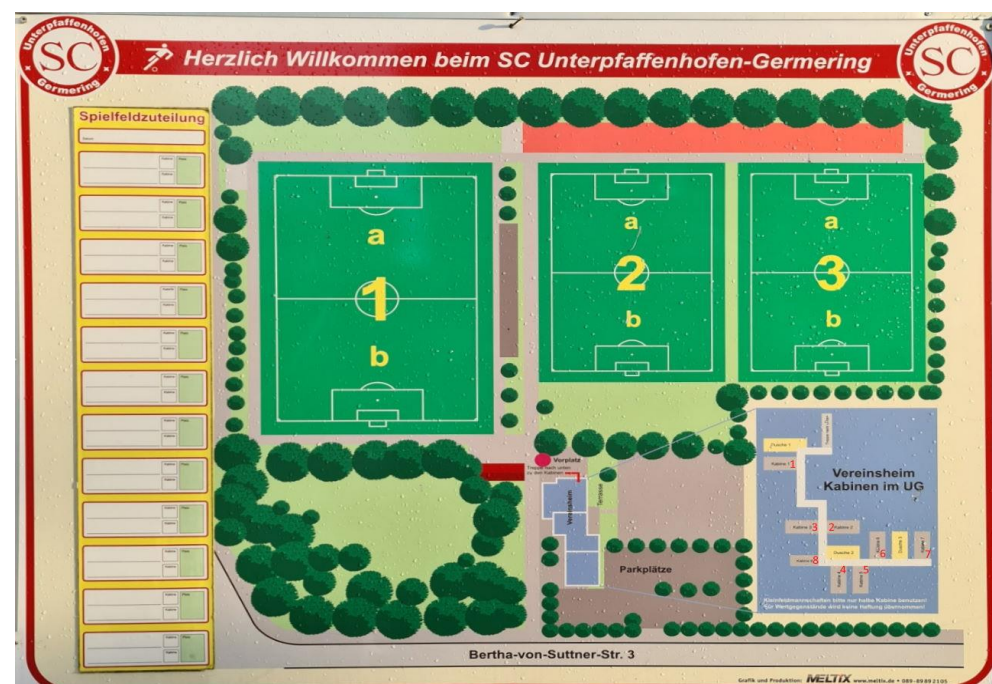

SC Unterpfaffenhofen • Platz- und Kabineneinteilung • KW38

| Mannschaftsart | Rasen-Typ | Größe | WT | Spieldatum | Platz | Uhrzeit | Dauer | Ende | Kabine | Heimmannschaft | Gastmannschaft | Kabine | Liga |
|----------------------|-----------------|--------------|----|------------|----------------|--------------|-------|-------|----------|--------------------------|---------------------------------|----------|----------------------------|
| Ehrenliga | Rasenplatz | ganzer Platz | Fr | 23.09.2022 | Platz 3 | 19:00 | 70 | 20:10 | 3 | SC Unterpfaffenhofen KF | TSV München-Solln KF | 2 | Ehrenliga Kreisliga |
| A-Junioren | Kunstrasenplatz | ganzer Platz | Fr | 23.09.2022 | KR | 19:30 | 105 | 21:15 | 7 | SC Unterpfaffenhofen | SC Maisach | 4 | A-Junioren Kreisliga |
| Samstag | | | | | | | | | | | | | |
| E-Junioren | Kunstrasenplatz | halber Platz | Sa | 24.09.2022 | KR a | 10:45 | 60 | 11:45 | 7 | SC Unterpfaffenhofen | SC Olching | 2 | E-Junioren Gruppe |
| E-Junioren | Kunstrasenplatz | halber Platz | Sa | 24.09.2022 | KR b | 10:45 | 60 | 11:45 | 1 | SC Unterpfaffenhofen 3 | SC Olching 3 | 8 | E-Junioren Gruppe |
| C-Junioren | Rasenplatz | ganzer Platz | Sa | 24.09.2022 | Platz 3 | 12:30 | 85 | 13:55 | 5 | SC Unterpfaffenhofen 2 | JFG Grünbachtal | 4 | C-Junioren Kreisliga |
| Herren | Kunstrasenplatz | ganzer Platz | Sa | 24.09.2022 | KR | 12:30 | 105 | 15:15 | 6 | SC Unterpfaffenhofen II | FC Puchheim | 3 | Kreisklasse |
| Herren | Rasenplatz | ganzer Platz | Sa | 24.09.2022 | Platz 1 | 15:00 | 105 | 16:45 | 7 | SC Unterpfaffenhofen | SV Raisting | 2 | Bezirksliga |
| Sonntag | | | | | | | | | | | | | |
| B-Juniorinnen | Kunstrasenplatz | ganzer Platz | So | 25.09.2022 | KR | 09:00 | 95 | 10:35 | 1 | SC Unterpfaffenhofen (7) | SV 1925 Bad Tölz (9) | 2 | B-Juniorinnen Gruppe |
| D-Junioren | Kunstrasenplatz | ganzer Platz | So | 25.09.2022 | KR | 11:45 | 75 | 13:00 | 5 | SC Unterpfaffenhofen 3 | (SG) Nordkreis 2 | 4 | D-Junioren Gruppe |
| C-Junioren | Rasenplatz | ganzer Platz | So | 25.09.2022 | Platz 1 | 13:00 | 85 | 14:25 | 7 | SC Unterpfaffenhofen | TSV 1882 Landsberg | 3 | C-Junioren Bezirksoberliga |
| Frauen | Kunstrasenplatz | ganzer Platz | So | 25.09.2022 | KR | 17:00 | 105 | 18:45 | 1 | SC U-pfaffenh-G. | SG Lenggrieser SC / SC Gaissach | 2 | Frauen Kreisliga |